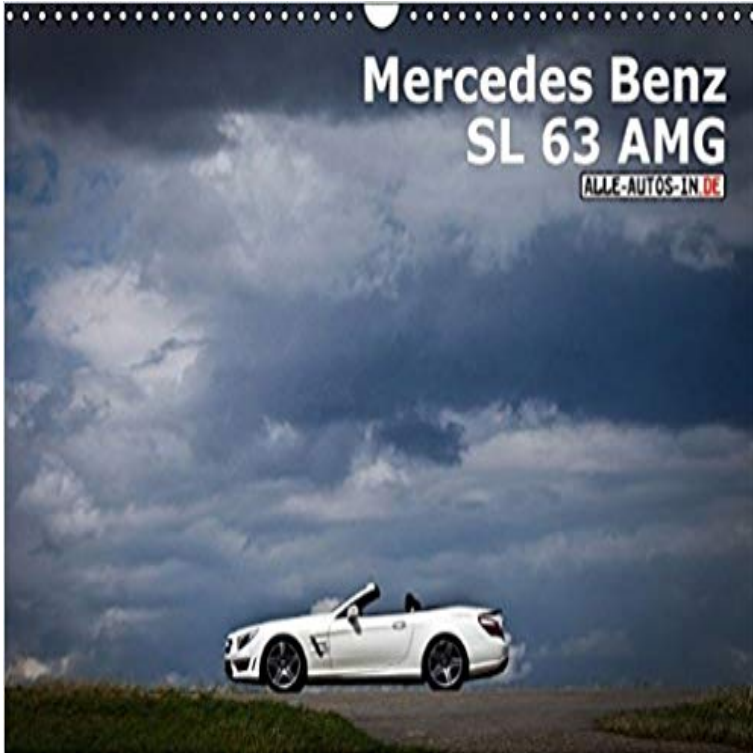

Mercedes-Benz SL 63 AMG - Wandkalender 2016

Acht Zylinder, 537 PS, Komfort satt und von 0 auf 100 in 4,3 Sekunden - wer mindestens 160.000 Euro übrig hat, der kann in dem sportlichen Zweisitzer die Sonne genießen. 537 PS, Komfort satt - wer mindestens 160.000 Euro übrig hat, der kann in dem sportlichen Zweisitzer die Sonne genießen. (Monatskalender, 14 Seiten) Publisher: Calvendo; 3. edition 2015 Format: 420x297 mm DIN A314 pages Author: Wolff Jürgen Language: deutsch/german generiert mit Auktionsdesigner NP 2.0